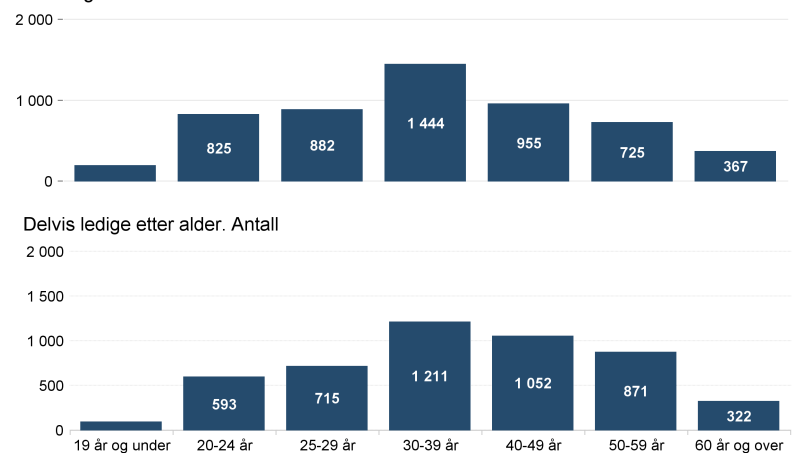

Arbeidssøkere, endring fra i fjor. Antall

Helt og delvis ledige personer og helt ledige jobber. Antall

Helt ledige personer over tid. Andel av arbeidsstyrken

Helt ledige etter alder. Antall

Delvis ledige etter alder. Antall

**Fakta om arbeidsledigheten, arbeidssøkere og helt ledige i Troms og Finnmark - Romsa ja Finnmarku**

Antall helt ledige personer var 5 392 i juni, mens antallet arbeidssøkere var 10 750. Antallet delvis ledige personer var 4 855. Arbeidssøkerne er summen helt ledige, delvis ledige og arbeidssøkere som deltar på tiltak.