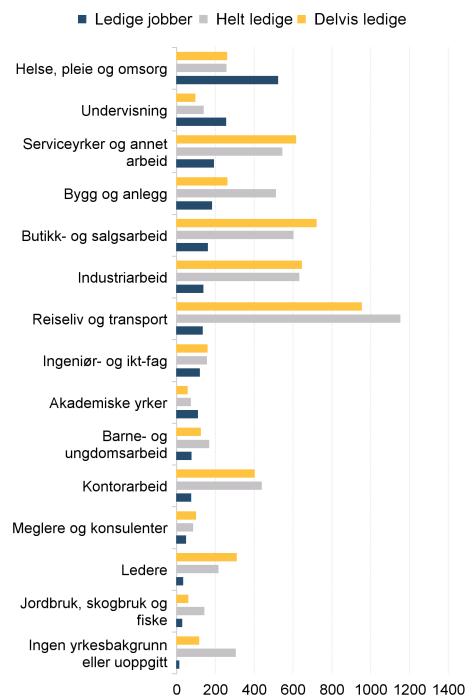

Arbeidssøkere, endring fra i fjor. Antall

Helt og delvis ledige personer og helt ledige jobber. Antall

Helt ledige personer over tid. Andel av arbeidsstyrken

Helt ledige etter alder. Antall

Delvis ledige etter alder. Antall

**Fakta om arbeidsledigheten, arbeidssøkere og helt ledige i Troms og Finnmark - Romsa ja Finnmarku**

Antall helt ledige personer var 5 392 i juni, mens antallet arbeidssøkere var 10 750. Antallet delvis ledige personer var 4 855. Arbeidssøkerne er summen helt ledige, delvis ledige og arbeidssøkere som deltar på tiltak.

I juni var helt ledige som andel av arbeidsstyrken 4,1 i Troms og Finnmark - Romsa ja Finnmarku

Det var 2 049 ledige kvinner og 3 343 ledige menn. Andelen helt ledige under 30 år av alle ledige var 35,3.