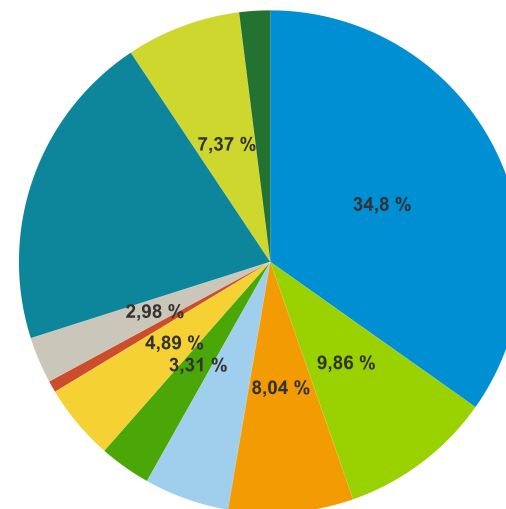

- Er permittert eller kommer til å bli permittert
- Er usikker på jobbsituasjonen min
- Har akkurat fullført utdanning, militærtjeneste eller annet
- Har aldri vært i jobb
- Har deltidsjobb, men vil jobbe mer
- Har ikke vært i jobb de siste 2 årene
- Har jobb men vil bytte
- Har jobb og ønsker å fortsette i den jobben jeg er i
- Har mistet eller kommer til å miste jobben
- Har sagt opp eller kommer til å si opp
- Ukjent eller ikke oppgitt