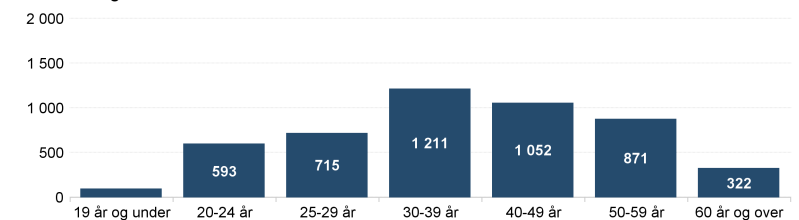

Arbeidssøkere, endring fra i fjor. Antall

Helt og delvis ledige personer og helt ledige jobber. Antall

Helt ledige personer over tid. Andel av arbeidsstyrken

Helt ledige etter alder. Antall

Delvis ledige etter alder. Antall

**Fakta om arbeidsledigheten, arbeidssøkere og helt ledige i Troms og Finnmark - Romsa ja Finnmarku**

Antall helt ledige personer var 5 392 i juni, mens antallet arbeidssøkere var 10 750. Antallet delvis ledige personer var 4 855. Arbeidssøkerne er summen helt ledige, delvis ledige og arbeidssøkere som deltar på tiltak.