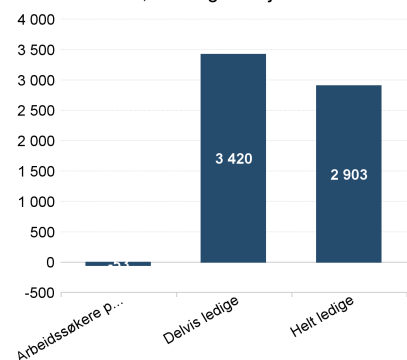

Arbeidssøkere, endring fra i fjor. Antall

Helt og delvis ledige personer og helt ledige jobber. Antall

Helt ledige personer over tid. Andel av arbeidsstyrken

Helt ledige etter alder. Antall

Delvis ledige etter alder. Antall

**Fakta om arbeidsledigheten, arbeidssøkere og helt ledige i Troms og Finnmark - Romsa ja Finnmarku**

Antall helt ledige personer var 5 392 i juni, mens antallet arbeidssøkere var 10 750. Antallet delvis ledige personer var 4 855. Arbeidssøkerne er summen helt ledige, delvis ledige og arbeidssøkere som deltar på tiltak.

I juni var helt ledige som andel av arbeidsstyrken 4,1 i Troms og Finnmark - Romsa ja Finnmarku

Det var 2 049 ledige kvinner og 3 343 ledige menn. Andelen helt ledige under 30 år av alle ledige var 35,3.