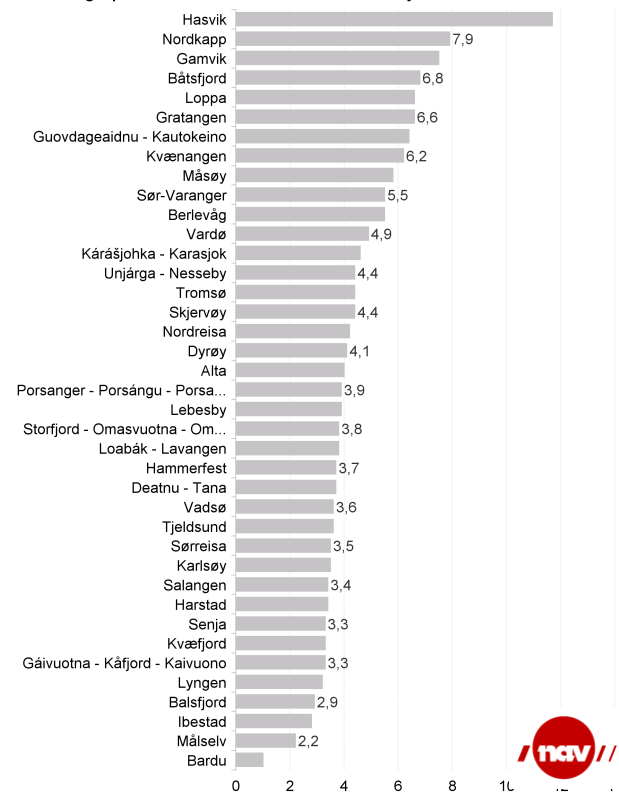

**Fakta om arbeidsledigheten, arbeidssøkere og helt ledige i Troms og Finnmark - Romsa ja Finnmarku**

Antall helt ledige personer var 5 392 i juni, mens antallet arbeidssøkere var 10 750. Antallet delvis ledige personer var 4 855. Arbeidssøkerne er summen helt ledige, delvis ledige og arbeidssøkere som deltar på tiltak.

I juni var helt ledige som andel av arbeidsstyrken 4,1 i Troms og Finnmark - Romsa ja Finnmarku

Det var 2 049 ledige kvinner og 3 343 ledige menn. Andelen helt ledige under 30 år av alle ledige var 35,3.

I juni var andel langtidsledige av alle ledige 12,6 i Troms og Finnmark - Romsa ja Finnmarku

Det var til sammen 2 061 ledige stillinger i Troms og Finnmark - Romsa ja Finnmarku

// NAV Troms og Finnmark - Romsa ja Finnmarku

Helt ledige per kommune. Andel av arbeidsstyrken

	Er permittert eller kommer til å bli permittert
5401 Tromsø	122
5402 Harstad	16
5403 Alta	33
5404 Vardø	***
5405 Vadsø	***
5406 Hammerfest	24
5411 Kvæfjord	***
5412 Tjeldsund	***
5413 Ibestad	***
5414 Gratangen	
5415 Loabák - Lavangen	***
5416 Bardu	***
5417 Salangen	6
5418 Målselv	***
5419 Sørreisa	
5420 Dyrøy	
5421 Senja	21
5422 Balsfjord	4
5423 Karlsøy	***
5424 Lyngen	***
5425 Storfjord - Omasvuotn	7
5426 Gáivuotna - Kåfjord - K	***
5427 Skjervøy	6
5428 Nordreisa	***
5429 Kvænangen	***
5430 Guovdageaidnu - Kaut	***
5432 Loppa	***
5433 Hasvik	
5434 Måsøy	***
5435 Nordkapp	18
5436 Porsanger - Porsángu	***
5437 Kárásjohka - Karasjok	***
5438 Lebesby	
5439 Gamvik	7
5440 Berlevåg	6
5441 Deatnu - Tana	***
5442 Unjárga - Nesseby	
5443 Båtsfjord	105
5444 Sør-Varanger	8
Troms og Finnmark - Romsa ja	427