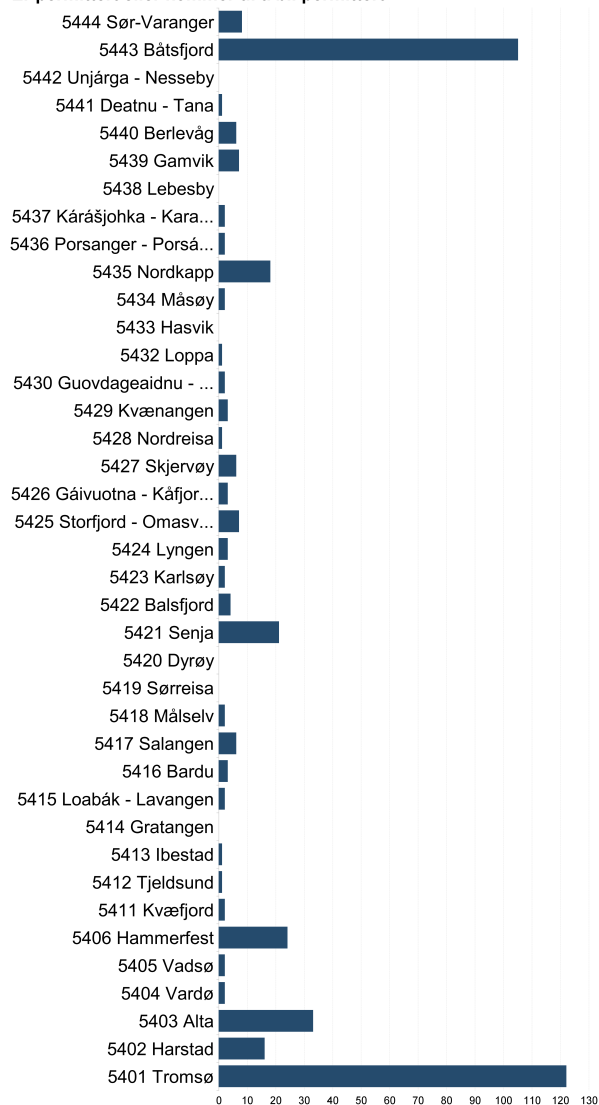

Er permittert eller kommer til å bli permittert
5401 Tromsø	122
5402 Harstad	16
5403 Alta	33
5404 Vardø	***
5405 Vadsø	***
5406 Hammerfest	24
5411 Kvæfjord	***
5412 Tjeldsund	***
5413 Ibestad	***
5414 Gratangen	
5415 Loabák - Lavangen	***
5416 Bardu	***
5417 Salangen	6
5418 Målselv	***
5419 Sørreisa	
5420 Dyrøy	
5421 Senja	21
5422 Balsfjord	4
5423 Karlsøy	***
5424 Lyngen	***
5425 Storfjord - Omasvuotn	7
5426 Gáivuotna - Kåfjord - K	***
5427 Skjervøy	6
5428 Nordreisa	***
5429 Kvænangen	***
5430 Guovdageaidnu - Kaut	***
5432 Loppa	***
5433 Hasvik	
5434 Måsøy	***
5435 Nordkapp	18
5436 Porsanger - Porsángu	***
5437 Kárásjohka - Karasjok	***
5438 Lebesby	
5439 Gamvik	7
5440 Berlevåg	6
5441 Deatnu - Tana	***
5442 Unjárga - Nesseby	
5443 Båtsfjord	105
5444 Sør-Varanger	8
Troms og Finnmark - Romsa ja	427

Er permittert eller kommer til å bli permittert

Registreringsbegrunnelse

Er permittert eller kommer til å bli permittert	420
Er usikker på jobbsituasjonen min	119
Har akkurat fullført utdanning, militærtjeneste eller annet	97
Har aldri vært i jobb	66
Har deltidsjobb, men vil jobbe mer	40
Har ikke vært i jobb de siste 2 årene	59
Har jobb men vil bytte	9
Har jobb og ønsker å fortsette i den jobben jeg er i	36
Har mistet eller kommer til å miste jobben	248
Har sagt opp eller kommer til å si opp	89
Ukjent eller ikke oppgitt	24

Antall nye arbeidssøkere

Er permittert eller kommer til å bli permittert	420
Er usikker på jobbsituasjonen min	119
Har akkurat fullført utdanning, militærtjeneste eller annet	97
Har aldri vært i jobb	66
Har deltidsjobb, men vil jobbe mer	40
Har ikke vært i jobb de siste 2 årene	59
Har jobb men vil bytte	9
Har jobb og ønsker å fortsette i den jobben jeg er i	36
Har mistet eller kommer til å miste jobben	248
Har sagt opp eller kommer til å si opp	89
Ukjent eller ikke oppgitt	24

Nye arbeidssøkere etter registreringsbegrunnelse